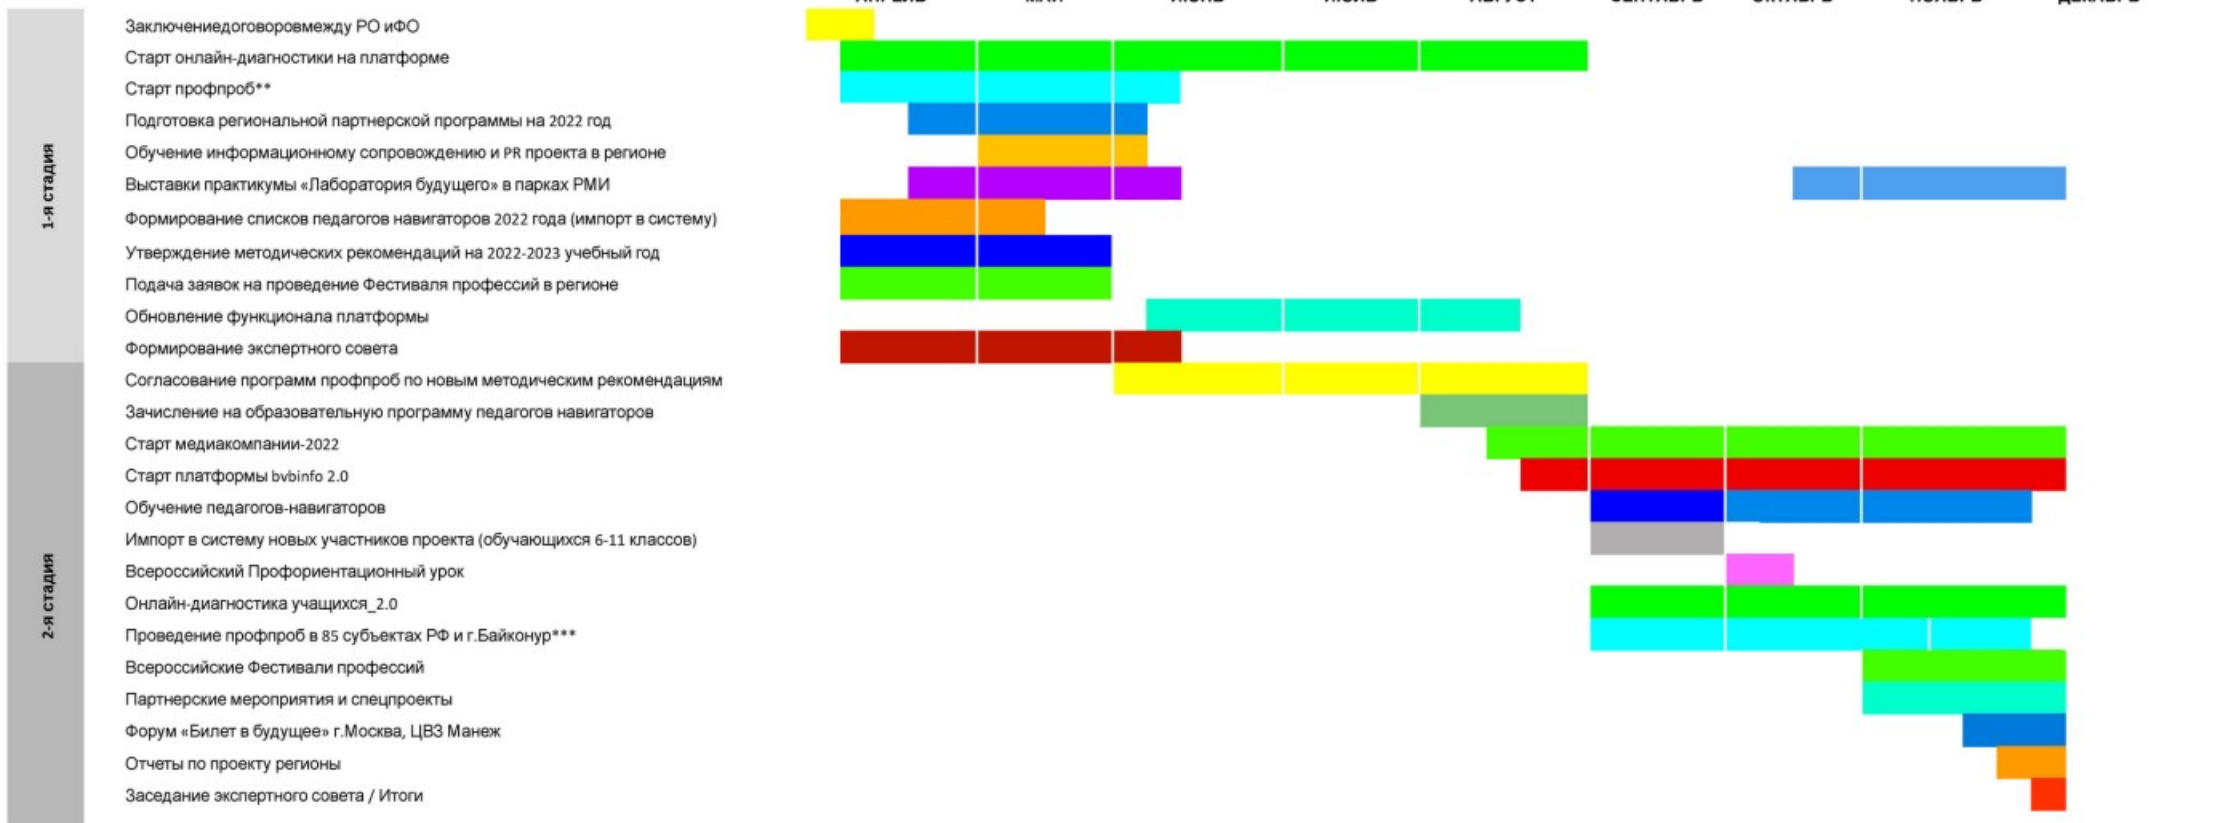

# Дорожная карта проекта 2022

## Задачи

\*В 1 стадии участвуют те, кто уже зарегистрирован на платформе bvbinfo.ru  
 \*\*В профпробах по программам 2021 года участвуют ≈ 50% обучающихся от целевого показателя 2022 года в регионе  
 \*\*\*В профпробах по новым программам участвуют не менее 70% обучающихся от целевого показателя 2022 года в регионе